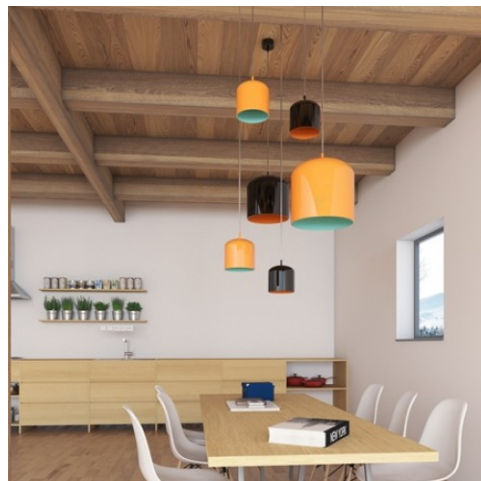

JUNO E27 ZK.111.J1.X

Typ: závěsné svítidlo

Kovové části: lakovaný hliník v různých pastelových barvách, (kombinace) RAL 9003 (.31), RAL 3022 (.32), RAL 7021 (.33), RAL 6034 (.34), RAL 1018 (.35)

Závěs: textilní kabel

Barva: RAL9003 (01); lososová RAL3022 (02); RAL7021 (03); tyrkysová RAL6034 (04); žlutá RAL1018 (05); 06 (06); 07 (07); 08 (08); 09 (09); 10 (10); 11 (11); 12 (12); 13 (13); 14 (14); 15 (15); 16 (16); 17 (17)