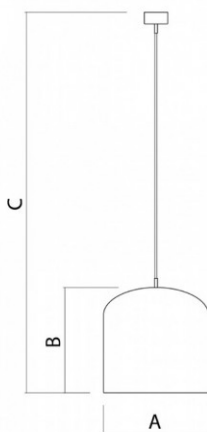

JUNO E27 ZK.111.J1.X

Typ: závěsné svítidlo

Kovové části: lakovaný hliník v různých pastelových barvách, (kombinace) RAL 9003 (.31), RAL 3022 (.32), RAL 7021 (.33), RAL 6034 (.34), RAL 1018 (.35)

Závěs: textilní kabel

Barva: RAL9003 (01); lososová RAL3022 (02); RAL7021 (03); tyrkysová RAL6034 (04); žlutá RAL1018 (05); 06 (06); 07 (07); 08 (08); 09 (09); 10 (10); 11 (11); 12 (12); 13 (13); 14 (14); 15 (15); 16 (16); 17 (17)